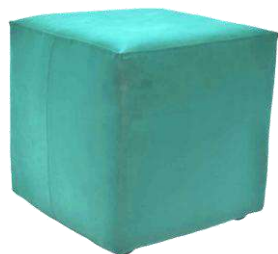

Foam Cube Stool

OH 43 cm OW 43 cm OD 43 cm